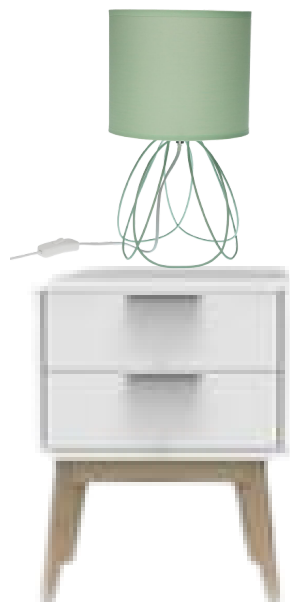

Pack Duquesa

ZapDESIGN

ENTRÉE

SALON

S A L L E A M A N G E R

CHAMBRE PRINCIPALE

C H A M B R E 2

EXTÉRIEUR

Composition du pack :

Entrée

Console

Miroir

Petite plante

Salon

Canapé lit (couchage 140x190)

2 Tables basses Ø40.5

Meuble Tv 180cm

Buffet 90xj126cm

Fauteuil

2 Coussins 45x45

2 Coussins Ø45

Cadre Ø70

Suspension

Kit linge de lit 140 (couette + 2 oreillers + protection matelas et oreillers)