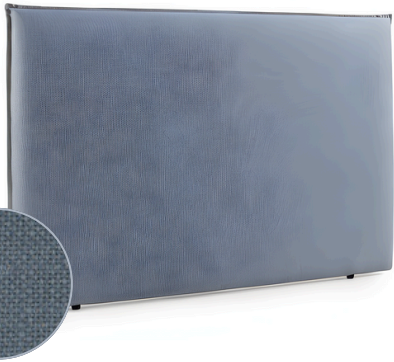

# CHAMBRE 1

CHAMBRE 2

EXTERIEUR

### Entrée

Console 110cm

Miroir 68x44

### Salon

Canapé 214cm

Fauteuil 84cm

Set 2 tables basses 79x79 -  
64x49

Meuble tv 180cm

4 coussins décoratifs 45x45

Cadre Ø90cm

Plante h241cm