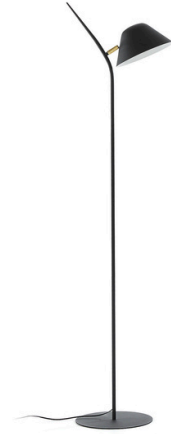

# COMEDOR

DORMITORIO 1

D O R M I T O R I O 2

TERRAZA

### Entrada

Consola 100cm  
Espejo Ø48  
Pequeña planta

### Salón

Sofá cama (colchón 140x200x12)  
Mesa centro Ø70  
Mueble tv 180cm  
Aparador 90x h146cm  
Butaca  
3 cojines decorativos 45x45  
Cuadro Ø70  
Lampara de pie  
Kit ropa cama 140 (edredón 240x220 + 2 almohadas 70 + protecciones colchón y almohadas)