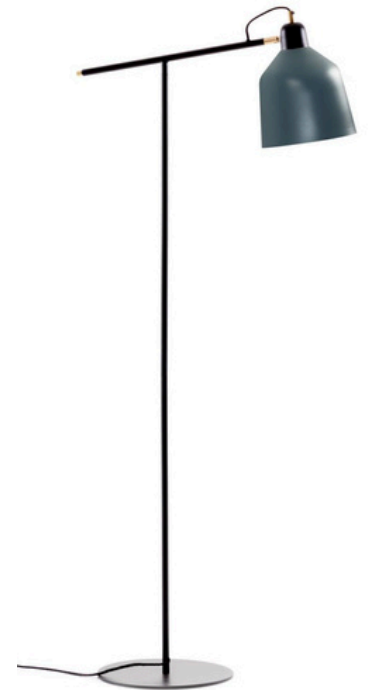

Pack Serenity

ENTRADA

SALON

COMEDOR

D O R M I T O R I O 1

D O R M I T O R I O 2

TERRAZA

DESCRIPCION

Entrada

Consola 110cm
Espejo 90x103.8
Lampara de mesa

Salon

Sofá 183cm
Butaca
Mesa centro 102x56
Mueble tv 162cm
4 cojines decorativos 45x45
2 cuadros 60x90
Planta 180cm
Lampara techo

Comedor

Mesa 160x90
6 sillas
Espejo 80x80
Aparador 162cm
Vela Ø20
Lampara de pie

Dormitorio 1

Cabecero 174cm
Base 160x200
Colchón 160x200x28
Kit ropa cama 160 (edredón 240x220 + 2 almohadas 70 + protecciones colchón y almohadas)
2 mesitas de noche Ø40
2 lamparas de mesa
2 cojines decorativos 45x45
2 cojines decorativos 30x50
Cuadro 100x100
Lampara de techo