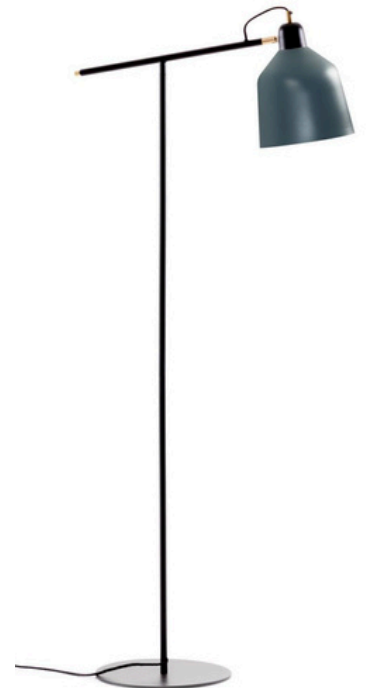

Pack Serenity

ENTRÉE

SALON

SALLE A MANGER

CHAMBRE 1

CHAMBRE 2

EXTERIEUR

DESCRIPTION

Entrée

Console 110cm
Miroir 90x103.8
Lampe de table

Salon

Canapé 183cm
Fauteuil
Table basse 102x56
Meuble tv 162cm
4 coussins décoratifs 45x45
2 cadres 60x90
Plante 180cm
Suspension

Salle à manger

Table 160x90
6 chaises
Miroir 80x80
Buffet 162cm
Bougie Ø20
Lampe sur pied

Chambre 1

Tête de lit 174cm
Base 160x200
Matelas 160x200x28
Kit linge de lit 160 (couette
240x220 + 2 oreillers 70 +
protections matelas et oreillers)
2 tables de nuit Ø40
2 lampes de table
2 coussins décoratifs 45x45
2 coussins décoratifs 30x50
Cadre 100x100
Suspension